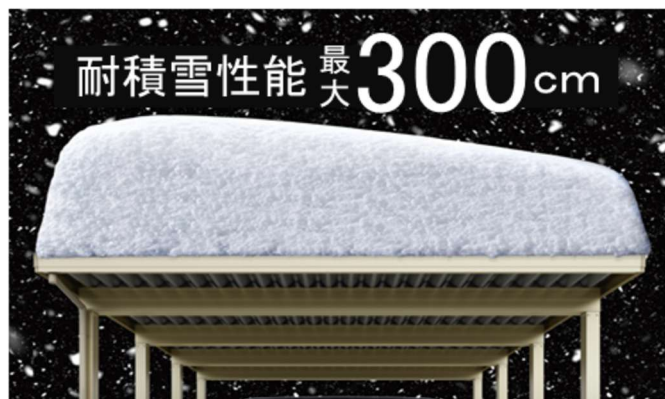

ジーポート Pro 商品特長

住まいを引き立てる優れたデザインと最高レベルの性能。激しい自然災害にも安心な折板カーポートです。

業界トップクラスの性能・強度を実現

耐積雪性能バリエーション

30cm

50cm

100cm

150cm

200cm

250cm

300cm